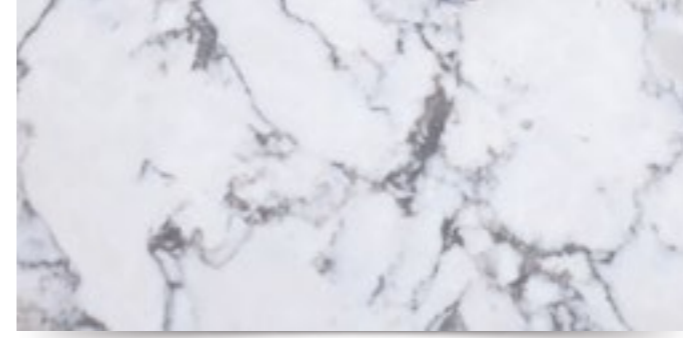

| 2214 TEOS SETA