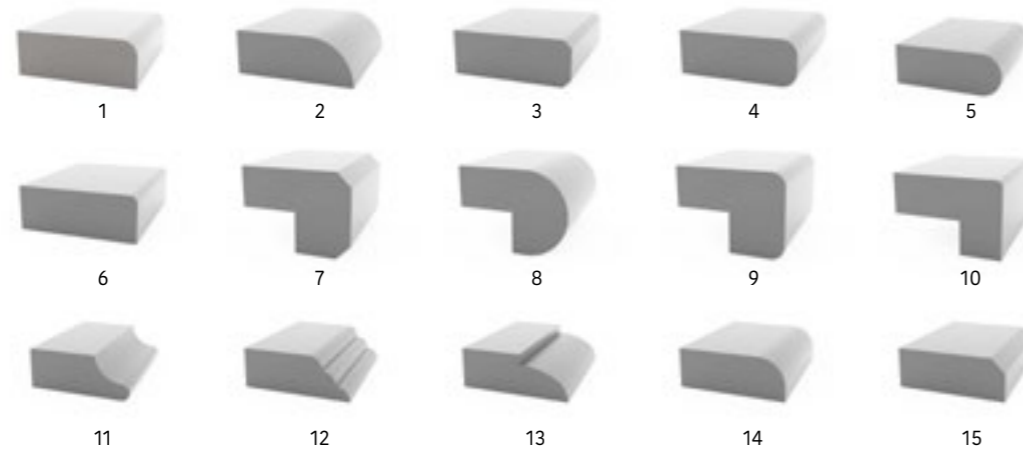

Kenar Profilleri

Tezgah ve bankolarda ön kenar profillerinin işçilik ve uygulamaları yetkili atölyeler tarafından yapılmaktadır. Atölyenin makine ve ekipman parkına bağlı olarak uygulanan kenar profili tipleri değişiklik gösterebilir. O nedenle uygulamayı yapacak atölye ile öncesinde detaylı görüşülmeli ve mutabakat sağlanmalıdır.